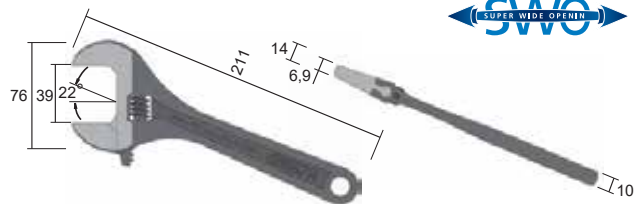

Valabila in perioada 26.07.2017 - 28.07.2017 (saptamana 30)

Cod comanda: IREGA-C25A

Expozitor chei reglabile cu rola 25 piese

Pret lista		3058,50
Pret lista promo la o achizitie de 1 bucata	-10%	2752,65
Pret lista promo la o achizitie de 3 bucati	-20%	2446,80
Pret lista promo la o achizitie de 5 bucati	-30%	2140,95

IREGA SWO 77 F

IREGA 99F

- material: oțel crom vanadiu
- scala de masurare metric pe falci pentru presetare și masurare piulite, suruburi, tevi, etc.
- fabricate în conformitate cu cele mai stricte standarde internaționale UNE 16-532, ISO 6787, ASME B107.8M, BS ISO 6787 și DIN 3117