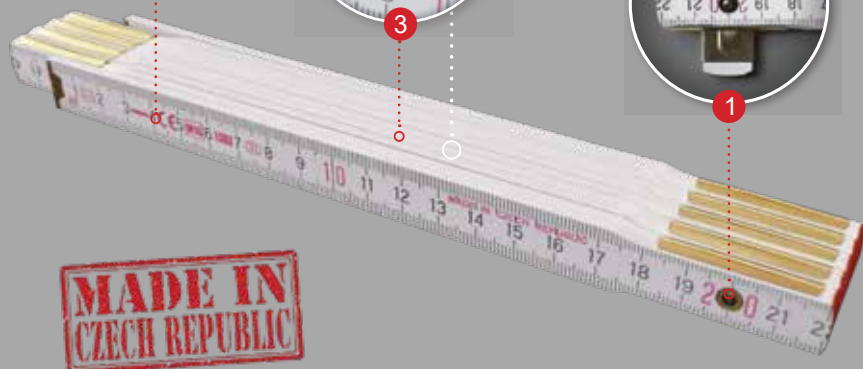

PROMOTIE

Metru pliabil
din lemn

valabila pana la 31 mai 2018

KRONUS[®]
Professional Quality

7710W

MADE IN
CZECH REPUBLIC

Metru lemn fag 2 m imbinari din otel si nituri vizibile

- 10 segmente - 2 m cu dimensiuni de 3,2 mm x 16 mm
- material: lemn de fag
- îmbinări din oțel, nituri vizibile

- 1 Tipul îmbinării** - îmbinările sunt realizate din oțel acoperit cu alamă. Nitul de oțel este vizibil. Articulațiile sunt lubrificate cu vaselină minerală pentru o utilizare confortabilă a metrului.
- 2 Tratarea suprafeței segmentelor din lemn** - vopsea solubilă aplicată în două straturi. Strat superior cu acoperire UV, rezistent la abraziune și exfoliere.
- 3 Metru compact** - articulațiile sunt încorporate în lemn. Părțile din lemn adiacente formează o suprafață compactă pentru imprimarea netedă. Acoperirea cu UV permite ca imprimarea greșită să fie spălată cu ușurință și înlocuită cu una diferită.

KRONUS[®]
Professional Quality

- material: HCS
- dimensiune 300x13x0,65 mm
- pasul dintilor 24 TPI
- duritatea dintilor: 64-65 HRC
- dantura ondulata
- utilizare: universala

7751.1

Cod comanda set 5 bucati 900594