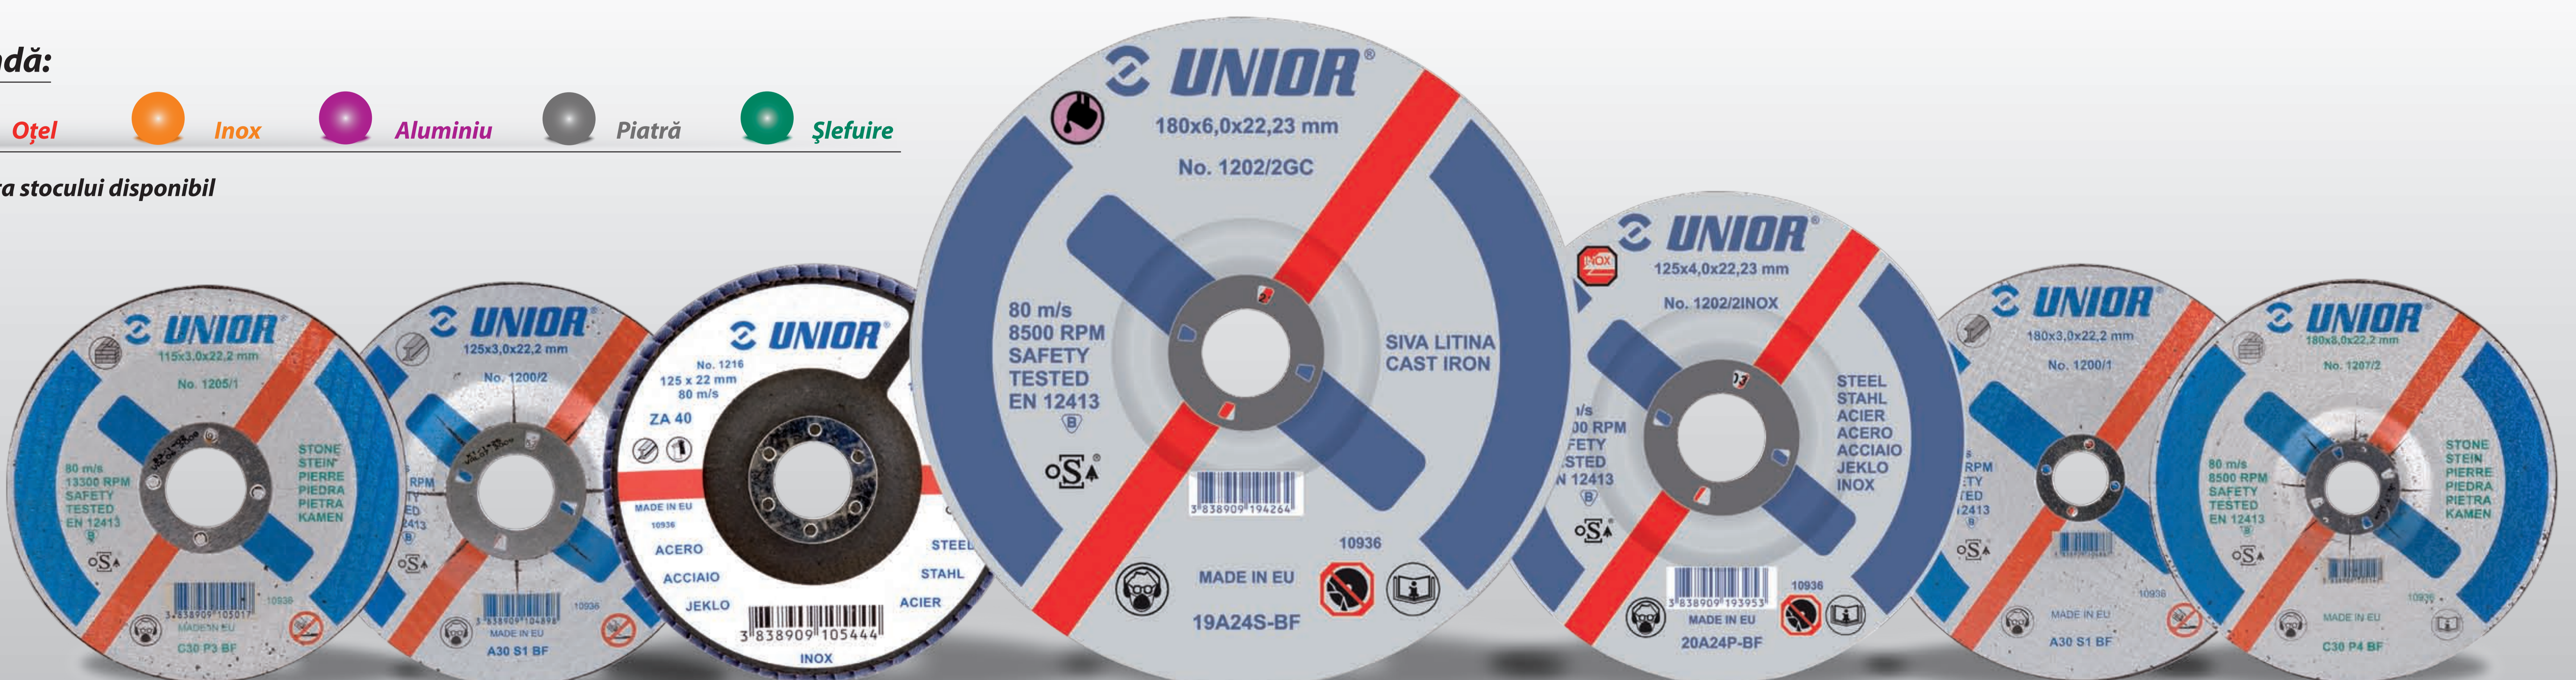

Legendă:

* În limita stocului disponibil